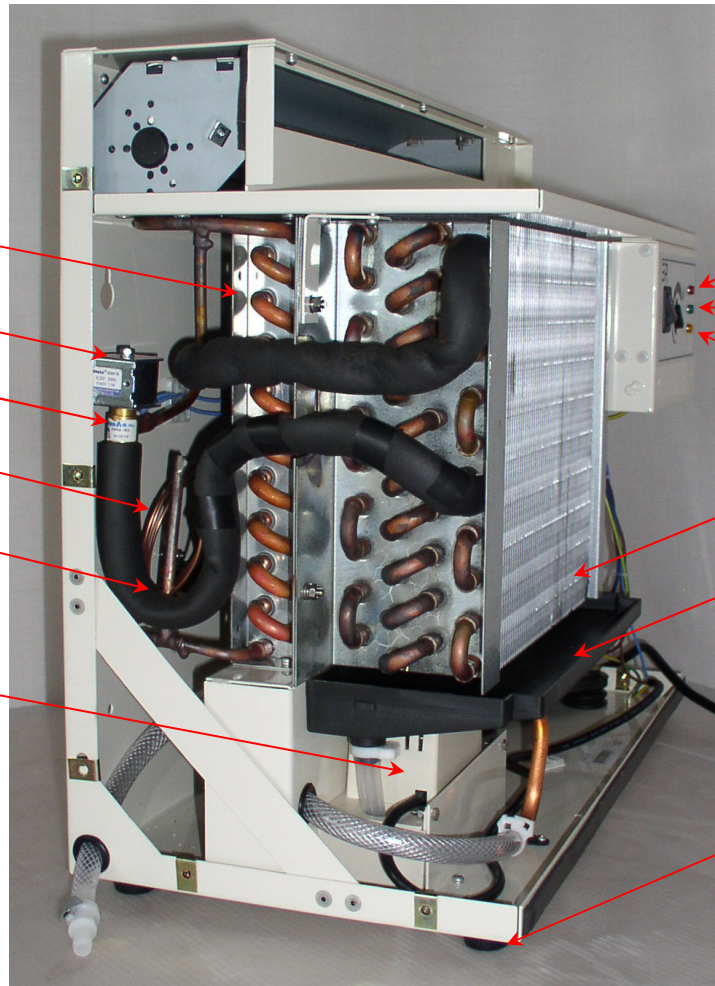

3

12

10

8

11

25

13

26

27

28

4

7

24