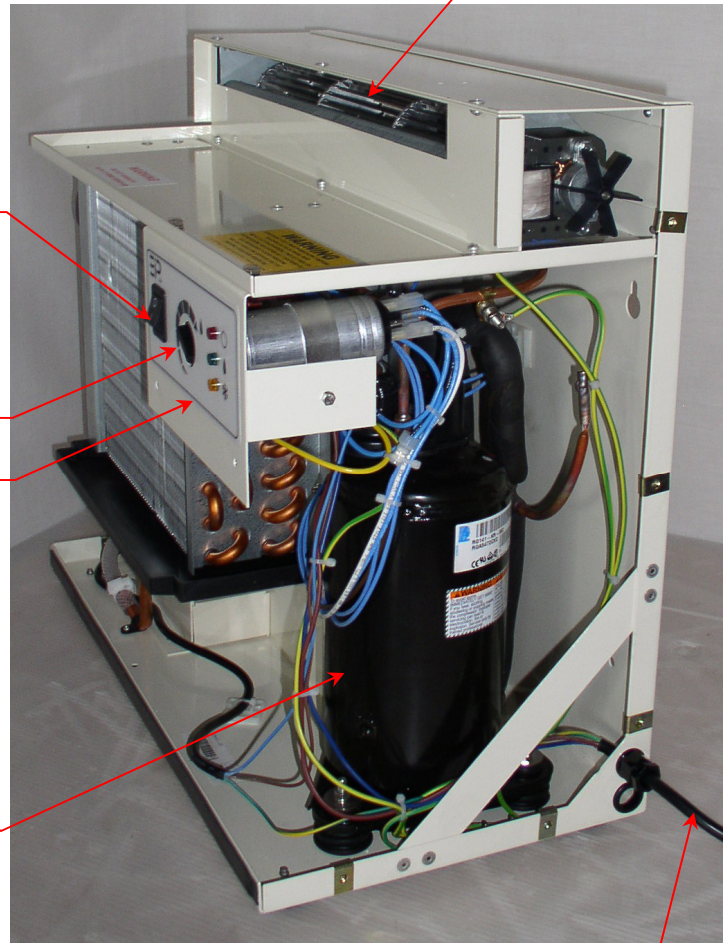

18

14

1

16 / 17

19

15

2

5

31

3

12

10

8

11

25

13

26

27

28

4

7

24