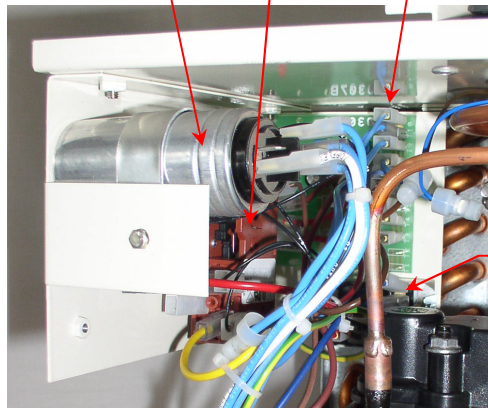

SPARE PARTS LIST

10284GL-GE

WM80 DEHUMIDIFIER 230V 50Hz (GmbH)

Ref	Item	Description	Description - English	UM
1	1619519	Multifunktionsplatine tstat/timer - 110/	Defrost Timer - Multifunction TStat/Ti	EA
2	2018644	Humidex 7 Knopf	Humidex 7 Knob	EA
3	2026014	Kondensator	Condenser Coil	EA
4	2026074	Verdampfer	Evaporator Coil	EA
5	2028418	Kontrollaufkleber	Controls Label	EA
6	2028420	Filtermaterial	Filter Media	EA
7	2131107	Kondensatwanne	Drain Tray	EA
8	3014251	Kapillarrohr 0.047 I/D	Capillary Tube 0.047" I/D	FT
9	3014368	Silikonschlauch 10mm I/D X 14mm O/D	Silicone Tubing 10mm I/D X 14mm O/	MT
10	3020837	Elektromagnetventil	Solenoid Valve	EA
11	3020901	Filtertrockner	Filter Dryer	EA
12	3030452	Magnetspule - 230V	Solenoid Coil - 230V	EA
13	3031270	Netzkabel (Komplett mit Schuko Stecker)	Mains Lead (Complete With Schuko P	EA
14	3035158	Hygrostat	Humidistat	EA
15	3035914	Kippschalter (Ein/Aus)	Rocker Switch (On/Off)	EA
16	3036188	220/230V Relais Schütz	220/230V Relay Contactor	EA
17	3036189	Relais Montage Clip	Relay Mounting Clip	EA
18	3036353	Kondensator - Krompressor - 25uf	Capacitor - Compressor - 25uf	EA
19	3040136	Lueftermotor fc/60/m38sc-3/420 230v50hz-	Crossflow Fan Assembly - 230V	EA
20	3086135	Schnapper Schlauchschelle (Groß)	Snapper Hose Clip (Large)	EA
21	3086144	Schnellkupplung (Beide Teile)	Quick Disconnet Coupling (Both Parts	EA
22	3088520	Plattenkantenbefestigung	Panel Edge Fastener	EA
23	3101413	PCB Kunststoff Montagehilfe	PCB Plastic Mounting Support	EA
24	3101436	Gummifuß - Klein	Rubber Foot - Small	EA
25	3160146	Kondensatpumpe - 230V	Condensate Pump - 230V	EA
26	3931717	Meldeleuchte - Rot	Indicator Lamp - RED	EA
27	3931718	Meldeleuchte - Grün	Indicator Lamp - GREEN	EA
28	3931720	Meldeleuchte - Orange	Indicator Lamp - ORANGE	EA
29	3944110	PVC Klarer Schlauch (3/8 ID X 1/2 OD)	PVC Clear Tube (3/8" ID X 1/2" OD)	EA
30	3944113	Verstärktes PVC Schlauch (10mm ID)	PVC Reinforced Tube (10mm ID)	MT
31	3944933	Kompressor R407C - 230V	Compressor - R407c - 230V	EA