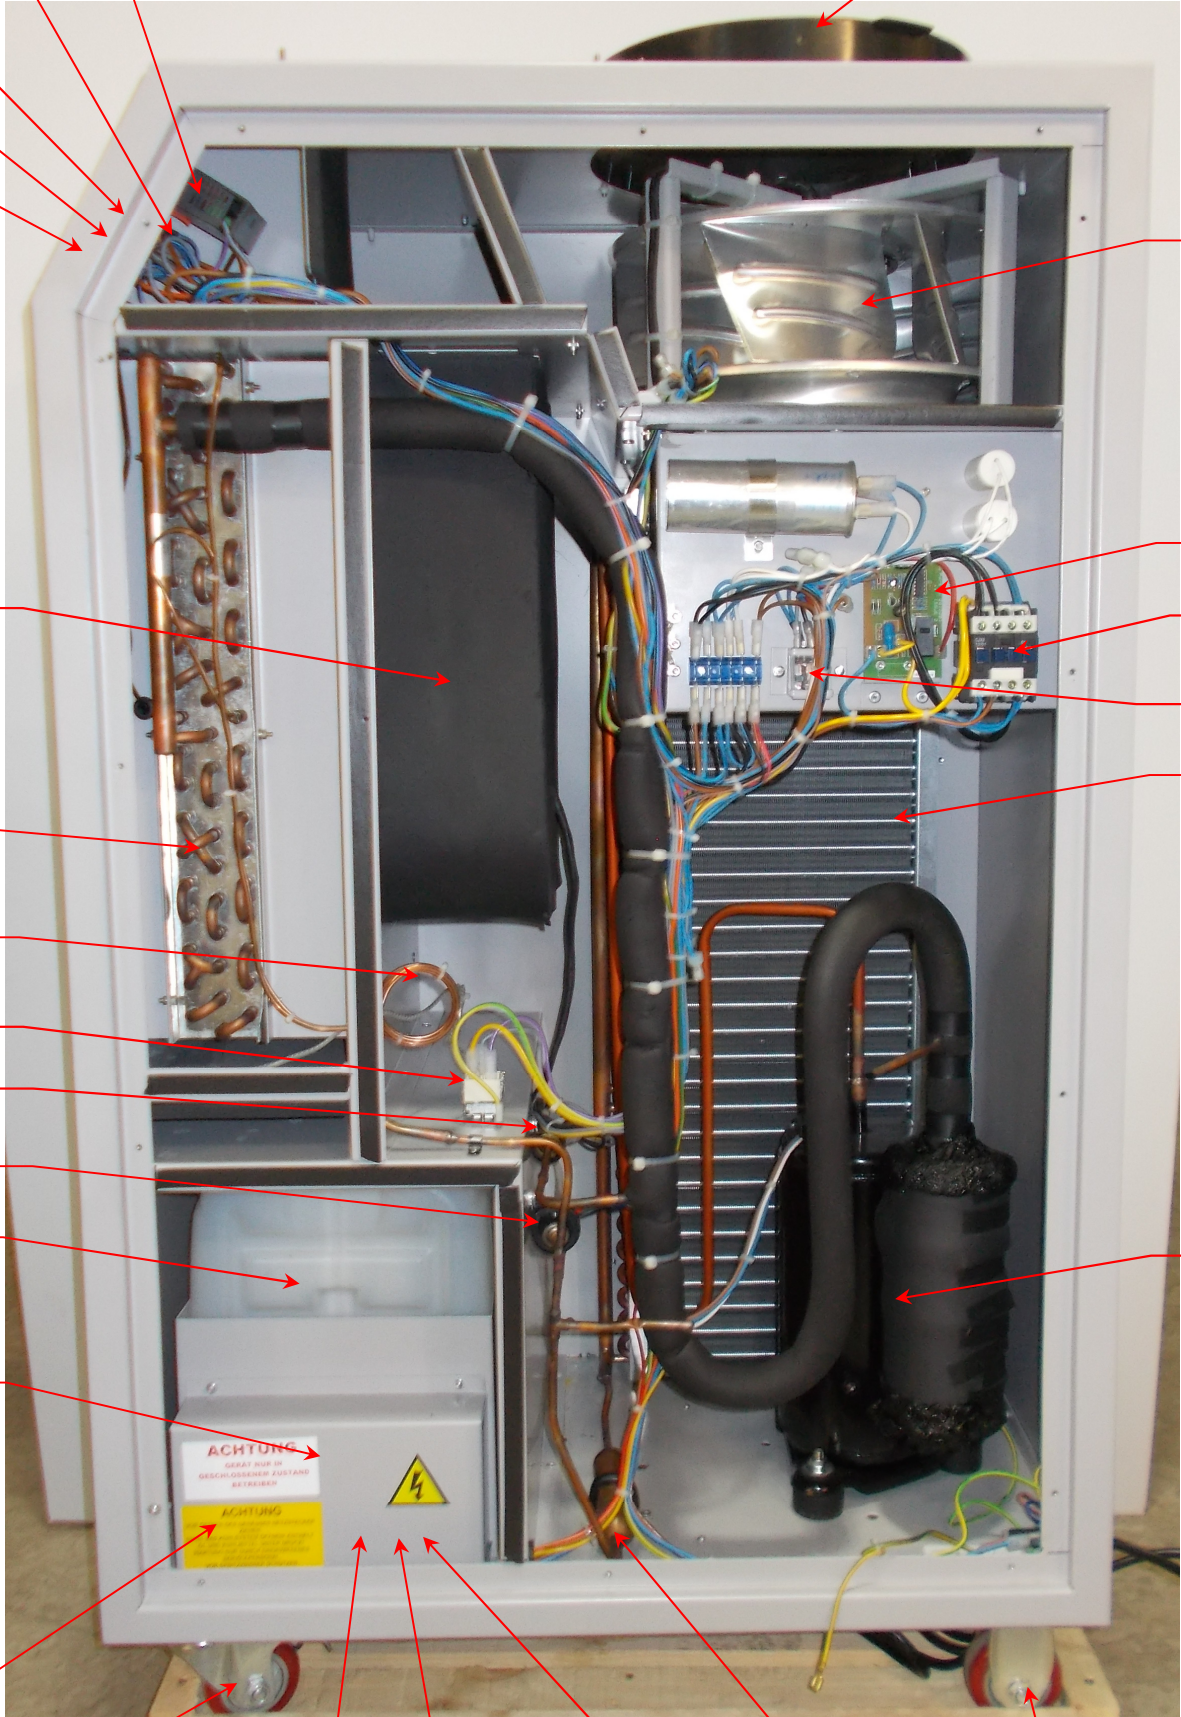

SPARE PARTS LIST

10970GB-EU

BKool12 - ACU - 230V / 50Hz - EU

Ref	Item	Description	Description - English	UM
1	1602450	Verzoegerungstimer - 230v - (6mins) xa00	Delay Timer - 230V 2mins ON	EA
2	2057027	Auslassgitter	Outlet Grille	EA
3	2097046	Verdampferspule Bkool12	Evaporator Coil - BKool-12	EA
4	2097047	Kondensatorspule Bkool12	Condenser Coil - Bkool-12	EA
5	2097067	Einlassfilter	Inlet Filter	EA
6	3014249	Kapillarrohr 0.052 I/D	Capillary Tube 0.052" I/D	FT
7	3014368	Silikonschlauch 10mm I/D X 14mm O/D	Silicone Tubing 10mm I/D X 14mm O/	MT
8	3020957	Filtertrockner	Filter Dryer	EA
9	3021153	Druckabschalter - 450 PSI	Pressure Switch - Cut Out - 450PSI	EA
10	3021155	Druckabschalter - 10PSI	Pressure Switch - Cut Out - 10PSI	EA
11	3021270	Reduzierung 1/2 od 3/8	Reducer - 1/2" to 3/8"	EA
12	3030270	MY4 Relais	MY4 Relay - 230V	EA
13	3031516	Frostat	Frostat	EA
14	3031536	Temperaturregeler - 230V	Temperature Controller - 230V	EA
15	3033044	Mikroschalter cd35 83161338 (kw3at-16)	Microswitch - Roller Lever	EA
16	3033379	Temperatursensor - J Typ	Temperature Sensor - J Type	EA
17	3033396	Thermistor - Ntc	Thermistor - NTC	EA
18	3035142	Thermistorfühler	Thermistor Sensor	EA
19	3035914	Kippschalter (Ein/Aus)	Rocker Switch (On/Off)	EA
20	3040280	Lüftermotor - 230V	Fan Motor - 230V	EA
21	3040284	Ventilator Einlassring	Fan Inlet Ring	EA
22	3040329	Lüfterbaugruppe - 230V	Fan Assembly - 230V	EA
23	3040330	Einlassring	Inlet Ring	EA
24	3050206	Rollen cd35/mk5 23050t m8x25 (fcsn2014	Castor - Fixed	EA
25	3050208	Rollen cd35/mk5 23050t m8x25 (fcsn2014	Castor - Swivel	EA
26	3086135	Schnapper Schlauchschelle (Groß)	Snapper Hose Clip (Large)	EA
27	3090752	Dehnungsfeder	Extension Spring	EA
28	3100704	Kondensatbehälter	Condensate Container	EA
29	3100705	Kondensatbehälterdeckel	Condensate Container Cap	EA
30	3110461	Flexibler Kanal	Flexible Duct	EA
31	3930733	Schütz - 230V	Contactator - 230V	EA
32	3931717	Meldeleuchte - Rot	Indicator Lamp - RED	EA
33	3931718	Meldeleuchte - Grün	Indicator Lamp - GREEN	EA
34	3931720	Meldeleuchte - Orange	Indicator Lamp - ORANGE	EA
35	3934540	Stecker - 6 Polig	Male Plug - 6 Pin	EA
36	3934541	Buchsenleiste - 6 Polig	Female Socket - 6 Pin	EA
37	3934542	Crimpstift	Male Crimp	EA
38	3934543	Buchsen crimpung	Female Crimp	EA
39	3944944	Kompressor qxc-13k 2fn1- 220/50hz 1ph-(i	Compressor - QXC - 230V	EA